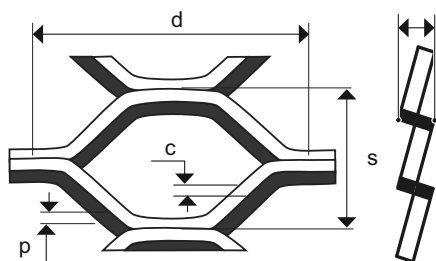

ME 100 x 35/15,0 x 1,5

TAHOKOV - ŠESTIHRANNÉ OTVORY

FOTKA NENÍ V MĚŘÍTKU

d	s	p	c	v	
Délka oka (mm)	Šířka oka (mm)	Tloušťka plechu (mm)	Posuv (mm)	Korigovaná výška (mm - cca)	Volná pocha (%)
100	35	1,5	15	13,42	14,0