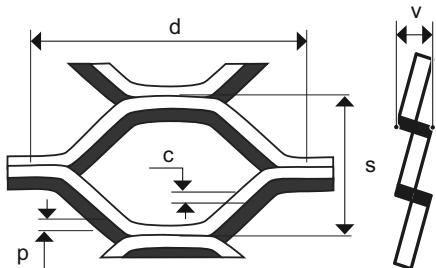

ME 80 x 30/13,0 x 1,5

TAHOKOV - ŠESTIHRANNÉ OTVORY

MĚŘÍTKO 1:1

d	s	p	c	v	
Délka oka (mm)	Šířka oka (mm)	Tloušťka plechu (mm)	Posuv (mm)	Korigovaná výška (mm - cca)	Volná pocha (%)
80	30	1,5	13	14,51	14,0