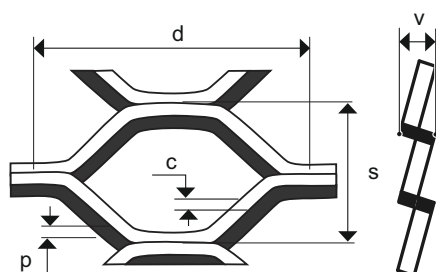

# MP1 45 x 13/4,0 x 3,0

TAHOKOV POCHOZÍ

FOTKA NENÍ V MĚŘÍTKU

d	s	p	c	v	
Délka oka (mm)	Šířka oka (mm)	Tloušťka plechu (mm)	Posuv (mm)	Korigovaná výška (mm - cca)	Volná pocha (%)
45	13	3,0	4,0	7,40	38,0