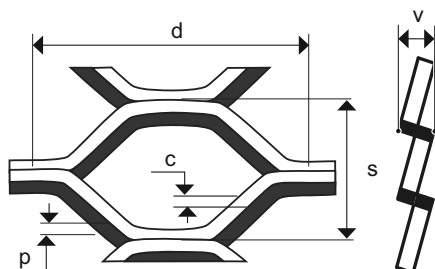

MPE 45 x 18/4,0 x 3,0

TAHOKOV POCHOZÍ

FOTKA NENÍ V MĚŘÍTKU

d	s	p	c	v	
Délka oka (mm)	Šířka oka (mm)	Tloušťka plechu (mm)	Posuv (mm)	Korigovaná výška (mm - cca)	Volná pocha (%)
45	18	3,0	4,0	8,20	56,0