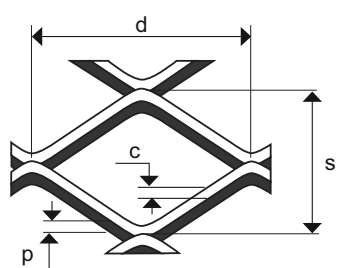

MQF 40 x 30/3,0 x 2,5

TAHOKOV - ČTVERCOVÉ OTVORY

FOTKA NENÍ V MĚŘÍTKU

d	s	p	c	v	
Délka oka (mm)	Šířka oka (mm)	Tloušťka plechu (mm)	Posuv (mm)	Korigovaná výška (mm - cca)	Volná pocha (%)
40	30	2,5	3	2,50	80,0