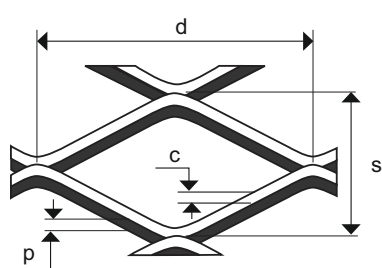

MRF 12 x 6/1,6 x 0,8

TAHOKOV - KOSOČTVERCOVÉ OTVORY

FOTKA NENÍ V MĚŘÍTKU

d	s	p	c	v	
Délka oka (mm)	Šířka oka (mm)	Tloušťka plechu (mm)	Posuv (mm)	Korigovaná výška (mm - cca)	Volná pocha (%)
12	6	0,8	1,6	1,90	71,0