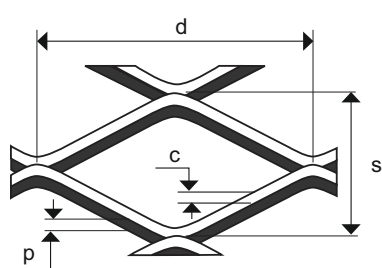

# MRF 12 x 7/1,0 x 0,7

TAHOKOV - KOSOČTVERCOVÉ OTVORY

FOTKA NENÍ V MĚŘÍTKU

d	s	p	c	v	
Délka oka (mm)	Šířka oka (mm)	Tloušťka plechu (mm)	Posuv (mm)	Korigovaná výška (mm - cca)	Volná pocha (%)
12	7	0,7	1,0	1,40	71,0