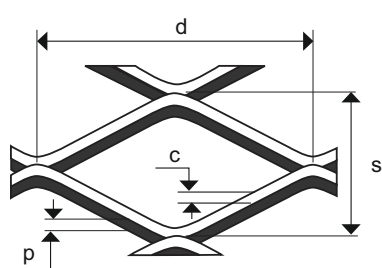

MRF 16 x 8/2,0 x 1,0

TAHOKOV - KOSOČTVERCOVÉ OTVORY

FOTKA NENÍ V MĚŘÍTKU

d	s	p	c	v	
Délka oka (mm)	Šířka oka (mm)	Tloušťka plechu (mm)	Posuv (mm)	Korigovaná výška (mm - cca)	Volná pocha (%)
16	8	1,0	2,0	2,60	50,0