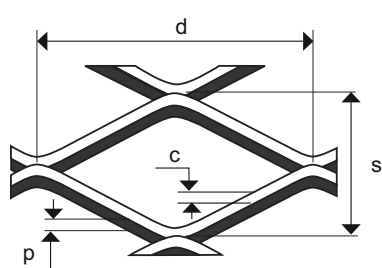

MRF 20 x 11/2,0 x 0,8

TAHOKOV - KOSOČTVERCOVÉ OTVORY

FOTKA NENÍ V MĚŘÍTKU

d	s	p	c	v	
Délka oka (mm)	Šířka oka (mm)	Tloušťka plechu (mm)	Posuv (mm)	Korigovaná výška (mm - cca)	Volná pocha (%)
20	11	0,8	2,0	2,70	64,0