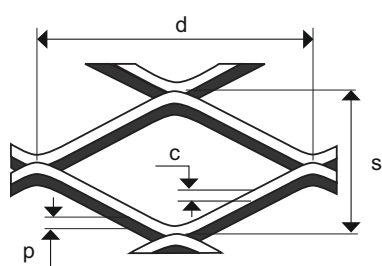

# MRF 43 x 15/2,5 x 1,5

TAHOKOV - KOSOČTVERCOVÉ OTVORY

FOTKA NENÍ V MĚŘÍTKU

d	s	p	c	v	
Délka oka (mm)	Šířka oka (mm)	Tloušťka plechu (mm)	Posuv (mm)	Korigovaná výška (mm - cca)	Volná pocha (%)
43	15	1,5	2,5	3,20	67,0