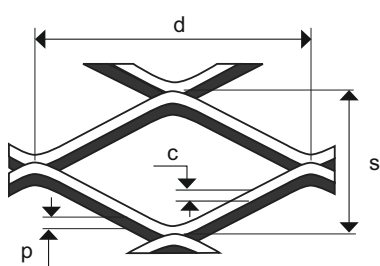

MR 112 x 52/24,0 x 1,5

TAHOKOV - KOSOČTVERCOVÉ OTVORY

MĚŘÍTKO 1:1

0 mm 10 20 30 40 50 100 150 190

d	s	p	c	v	
Délka oka (mm)	Šířka oka (mm)	Tloušťka plechu (mm)	Posuv (mm)	Korigovaná výška (mm - cca)	Volná pocha (%)
112	52	1,5	24,0	18,00	8,0