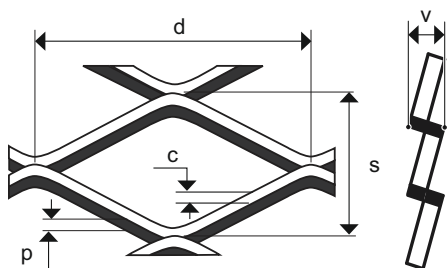

# MR 115 x 52/24,0 x 1,5

TAHOKOV - KOSOČTVERCOVÉ OTVORY

MĚŘÍTKO 1:1

d	s	p	c	v	
Délka oka (mm)	Šířka oka (mm)	Tloušťka plechu (mm)	Posuv (mm)	Korigovaná výška (mm - cca)	Volná pocha (%)
115	52	1,5	24,0	19,00	10,0