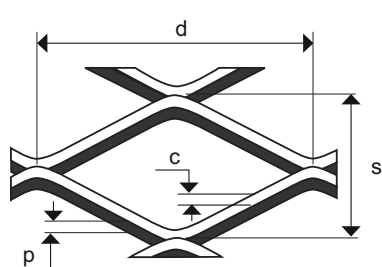

MR 16 x 8/1,3 x 0,8

TAHOKOV - KOSOČTVERCOVÉ OTVORY

MĚŘÍTKO 1:1

0 mm 10 20 30 40 50 100 150 190

d	s	p	c	v	
Délka oka (mm)	Šířka oka (mm)	Tloušťka plechu (mm)	Posuv (mm)	Korigovaná výška (mm - cca)	Volná pocha (%)
16	8	0,8	1,3	2,80	65,0