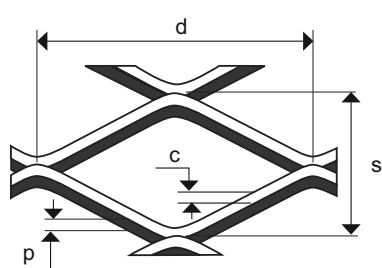

MR 16 x 8/1,4 x 0,8

TAHOKOV - KOSOČTVERCOVÉ OTVORY

MĚŘÍTKO 1:1

0 mm 10 20 30 40 50 100 150 190

d	s	p	c	v	
Délka oka (mm)	Šířka oka (mm)	Tloušťka plechu (mm)	Posuv (mm)	Korigovaná výška (mm - cca)	Volná pocha (%)
16	8	0,8	1,4	2,80	65,0