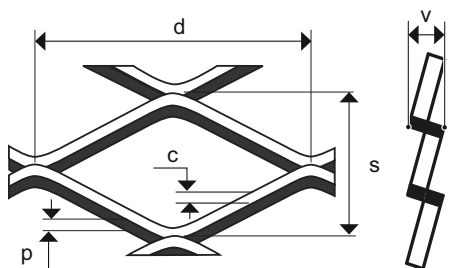

# MR 62 x 23/8,0 x 1,5

TAHOKOV - KOSOČTVERCOVÉ OTVORY

MĚŘÍTKO 1:1

0 mm 10 20 30 40 50 100 150 190

d	s	p	c	v	
Délka oka (mm)	Šířka oka (mm)	Tloušťka plechu (mm)	Posuv (mm)	Korigovaná výška (mm - cca)	Volná pocha (%)
62	23	1,5	8,0	10,50	30,0