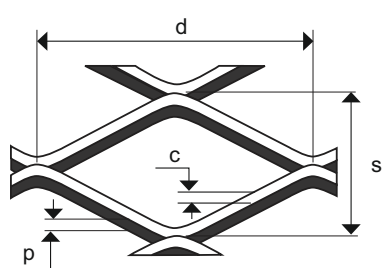

# MR 8 x 4/0,8 x 0,5

TAHOKOV - KOSOČTVERCOVÉ OTVORY

FOTKA NENÍ V MĚŘÍTKU

d	s	p	c	v	
Délka oka (mm)	Šířka oka (mm)	Tloušťka plechu (mm)	Posuv (mm)	Korigovaná výška (mm - cca)	Volná pocha (%)
8	4	0,5	0,8	1,23	50,0