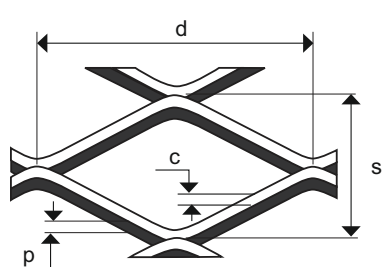

MR 90 x 33/13,0 x 2,0

TAHOKOV - KOSOČTVERCOVÉ OTVORY

MĚŘÍTKO 1:1

0 mm | 10 | 20 | 30 | 40 | 50 | 100 | 150 | 190

d	s	p	c	v	Volná pocha (%)
Délka oka (mm)	Šířka oka (mm)	Tloušťka plechu (mm)	Posuv (mm)	Korigovaná výška (mm - cca)	
90	33	2	13,0	16,00	23,0