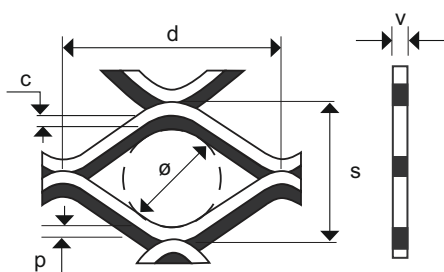

MT 10 \varnothing 5/1,7 x 0,8

TAHOKOV - KRUHOVÉ OTVORY

MĚŘÍTKO 1:1

0 mm 10 20 30 40 50 100 150 190

d	s	p	c	v	Volná pocha (%)
Délka oka (mm)	Šířka oka (mm)	Tloušťka plechu (mm)	Posuv (mm)	Korigovaná výška (mm - cca)	
10	8	0,8	1,7	1,70	77,0