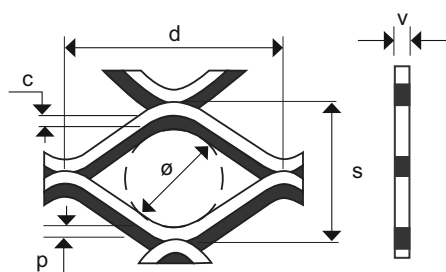

MT 8 \emptyset 3/1,5 x 0,8

TAHOKOV - KRUHOVÉ OTVORY

FOTKA NENÍ V MĚŘÍTKU

| d | s | p | c | v | Volná pocha |
|-------------------|-------------------|-------------------------|---------------|--------------------------------|-------------|
| Délka oka (mm) | Šířka oka (mm) | Tloušťka plechu (mm) | Posuv (mm) | Korigovaná výška (mm - cca) | (%) |
| 8 | 5 | 0,8 | 1,5 | 1,70 | 40,0 |